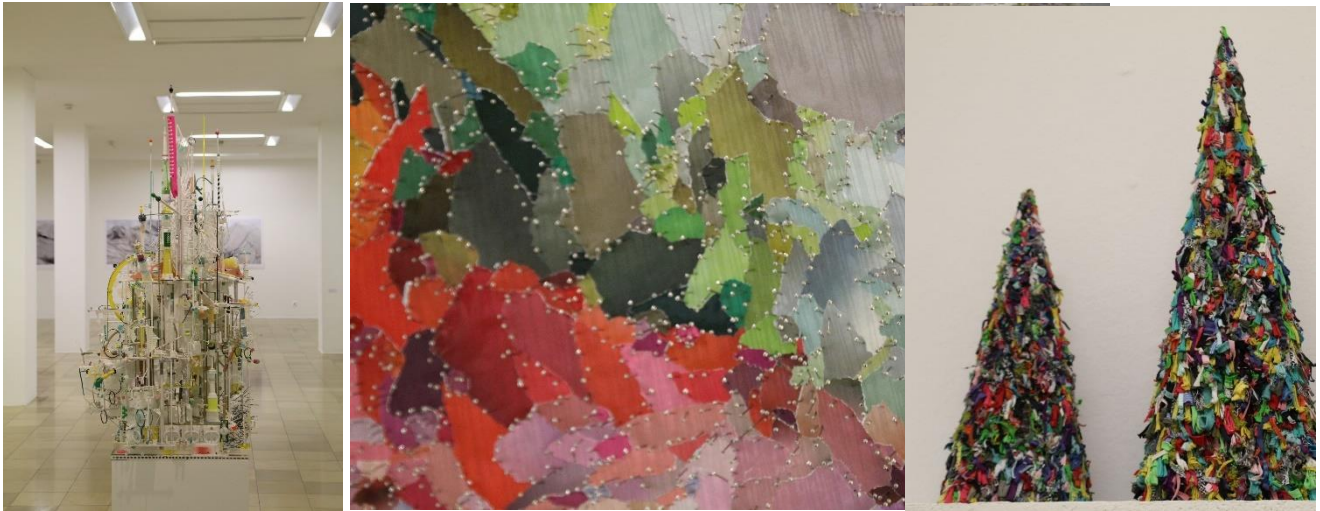

Ludwig Museum im Deutschherrenhaus
Tel.: +49 (0) 261 -304040
www.ludwigmuseum.org

LUDWIGMUSEUM KOBLENZ

Buchungsanfrage:

<https://ludwigmuseum.org/museum/fuehrungen-und-workshops/>

Kontaktformular oder Tel: 0261 3040 416 / mi, do 3040 433

Wir freuen uns Ihnen und Ihren KITA-Kindern auch in dieser Zeit Kultur näher bringen zu dürfen.

Herzliche Grüße
Marko Sommer
KunstKontakt Team

Ludwig Museum Koblenz
Tel. 0261 30 40 433 (Mittwoch, Donnerstag)
paedagogik@ludwigmuseum.org
www.ludwigmuseum.org
<https://www.facebook.com/LudwigMuseumKoblenz>

Abbildungen:

Nándor Angstenberger in GAWINA, Ludwig Museum 2021.